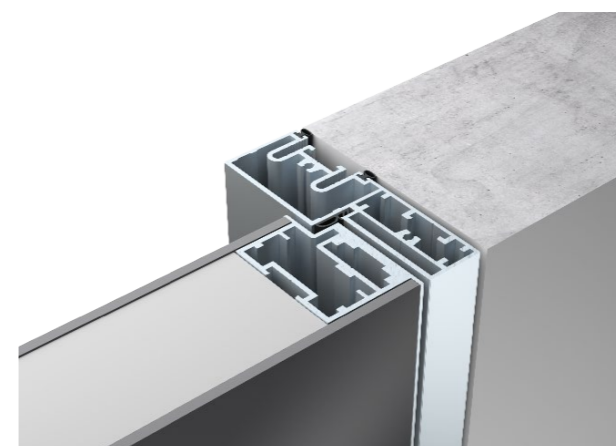

# НОВИНКИ 2025

FILO-60 модель **Entry**

SLIM модель **Magnum**

**Rete** – триплекс с металлической сеткой

Матовое рельефное стекло **Satinato Sole**

# Раздвижная перегородка **STRATUS-DOMINO**

Стационарная перегородка **WALLSTREET**

Складная перегородка **LIBRO**

Витрина **MATEO**

Подвесная витрина **VITRUM**

Обеденный стол **QUARZ**

Теневой плинтус **GHOST**

Обеденный стол **VERSUS**

Скрытая петля с доводчиком