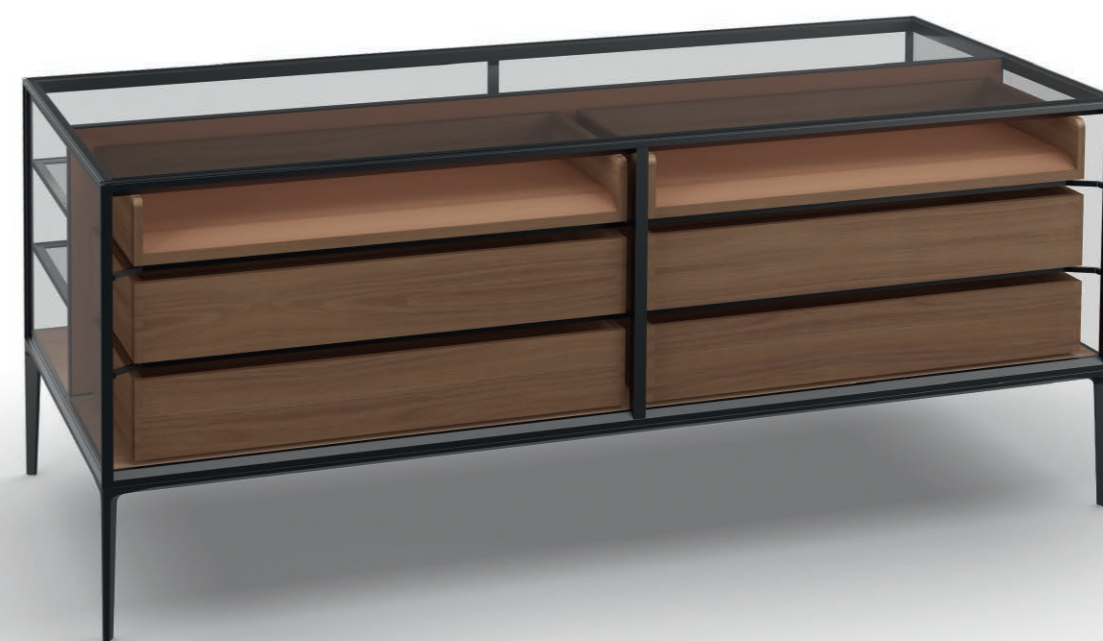

# НОВИНКИ 2025

FILO-60 модель **Entry**

SLIM модель **Magnum**

**Rete** – триплекс с металлической сеткой

Матовое рельефное стекло **Satinato Sole**

# Раздвижная перегородка **STRATUS-DOMINO**

Стационарная перегородка **WALLSTREET**

Складная перегородка **LIBRO**

Витрина **MATEO**

Подвесная витрина **VITRUM**

Обеденный стол **QUARZ**

Теневой плинтус **GHOST**

Обеденный стол **VERSUS**

Скрытая петля с доводчиком