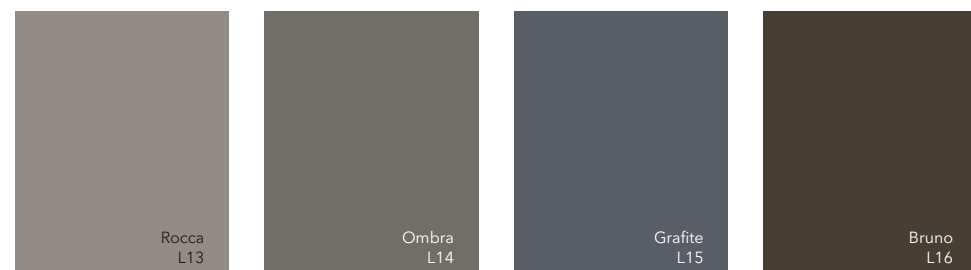

Fondo  
L00

**LACCATO MATT**

Покраска матовыми эмалями в производственных условиях на специализированном оборудовании "made in ITALY".

**LACCATO GLOSS**

Высококачественное глянцевое покрытие 90 Gloss, достигается нанесением 8-ми слоев лака и промежуточным шлифованием на специализированном оборудовании "made in ITALY".