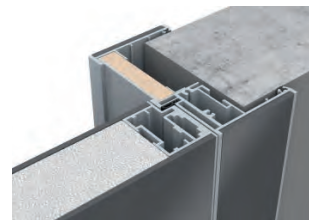

# LAGO-60

ДВОЙНОЕ СТЕКЛО В АЛЮМИНИЕВОЙ СТРУКТУРЕ

LAGO-60, Lira, G13 Rocca, AL09 Chrome Matt / PLANAR ins.

короб INVISIBLE

короб PLANAR

короб PLANAR со вставкой

короб DECO

короб MAXI