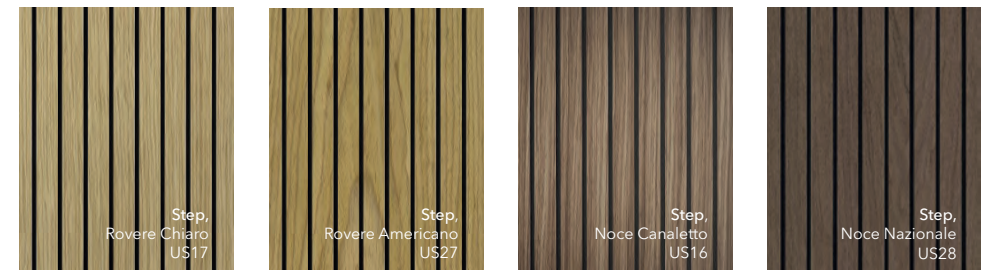

UNIFLEX-3D

Объемная 3D фрезеровка по массиву и шпону натуральной древесины

WOOD

100% массив ценных пород древесины