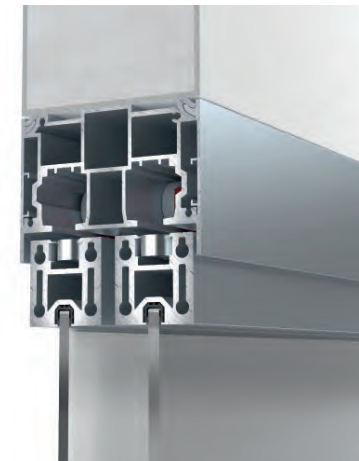

потолочный накладной трек