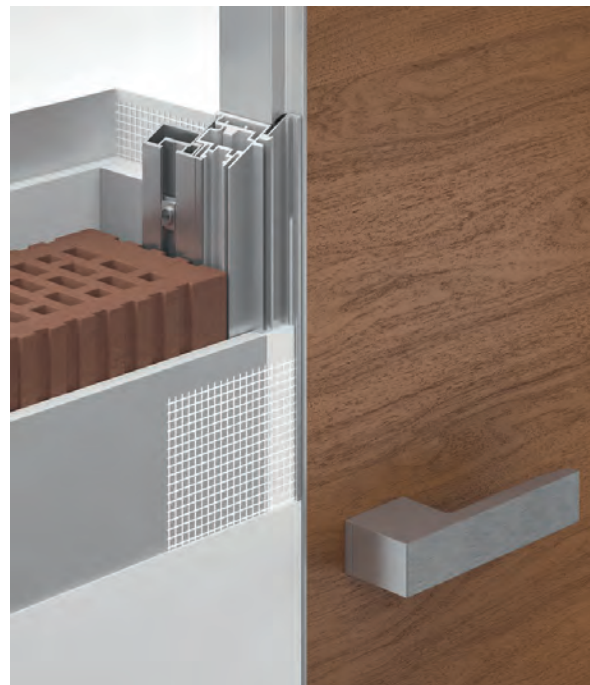

12

Технологичность

Скрытые короба INVISIBLE поставляются со специальной армирующей сеткой по всему периметру алюминиевого короба. Это необходимая деталь, когда стена штукатурится впритык к коробу и потом красится. Сетка облегчает процесс оштукатуривания и исключает растрескивание поверхности стены.