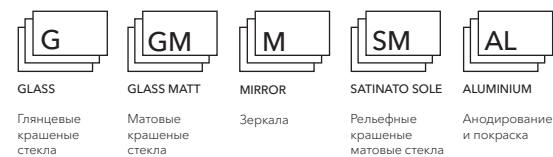

# STRATUS-LAGO

РАЗДВИЖНЫЕ ДВЕРИ И ПЕРЕГОРОДКИ

потолочный накладной трек

встроенный трек

настенный трек

STRATUS-LAGO, Lira, GT03 Trasparente Bronzo, AL08 Black / Pm22

Lira Modelica Plain

Максимальные размеры  
Lmax x Hmax, см