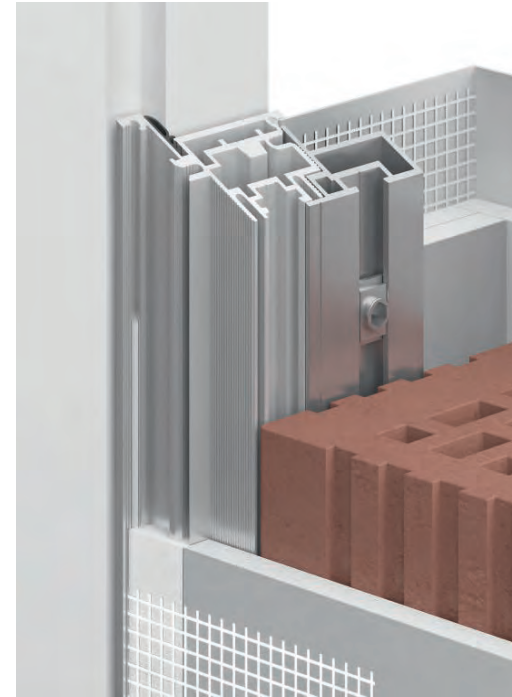

Эстетичное примыкание

Конструкция короба INVISIBLE позволяет организовать стык с плиткой, керамогранитом или другими материалами непосредственно вплотную, без дополнительных переходных элементов и видимых зазоров. Данное техническое решение специально предусмотрено для дверей на скрытом коробе как внутреннего, так и внешнего открывания.