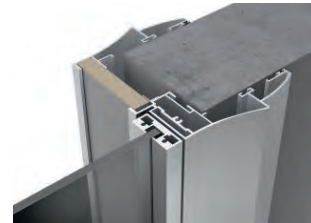

# SLIM

СТЕКЛО В ИЗЯЩНОЙ АЛЮМИНИЕВОЙ СТРУКТУРЕ

короб INVISIBLE

короб PLANAR

короб DECO

короб MAXI

SLIM, Space, GT05 Sole, AL08 Black / INVISIBLE

SLIM, Ritmo, GT03 Trasparente Bronzo, AL08 Black / INVISIBLE