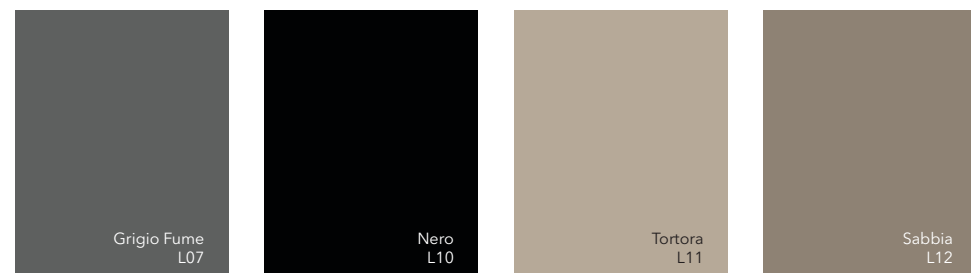

Fondo  
L00

**LACCATO MATT**

Покраска матовыми эмалями в производственных условиях на специализированном оборудовании "made in ITALY".

**LACCATO GLOSS**

Высококачественное глянцевое покрытие 90 Gloss, достигается нанесением 8-ми слоев лака и промежуточным шлифованием на специализированном оборудовании "made in ITALY".