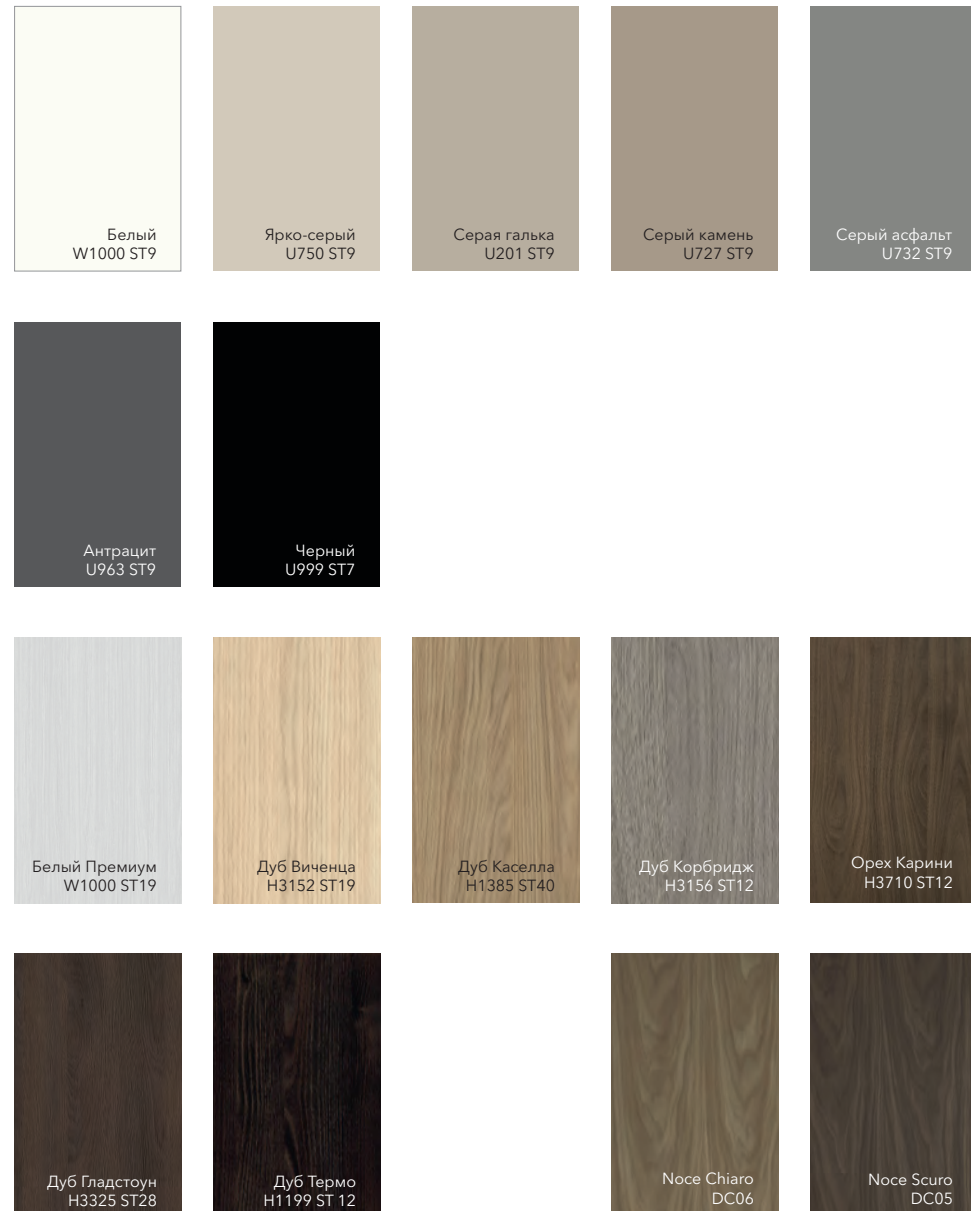

DECORIT **DC**
Износостойкий декоративный материал