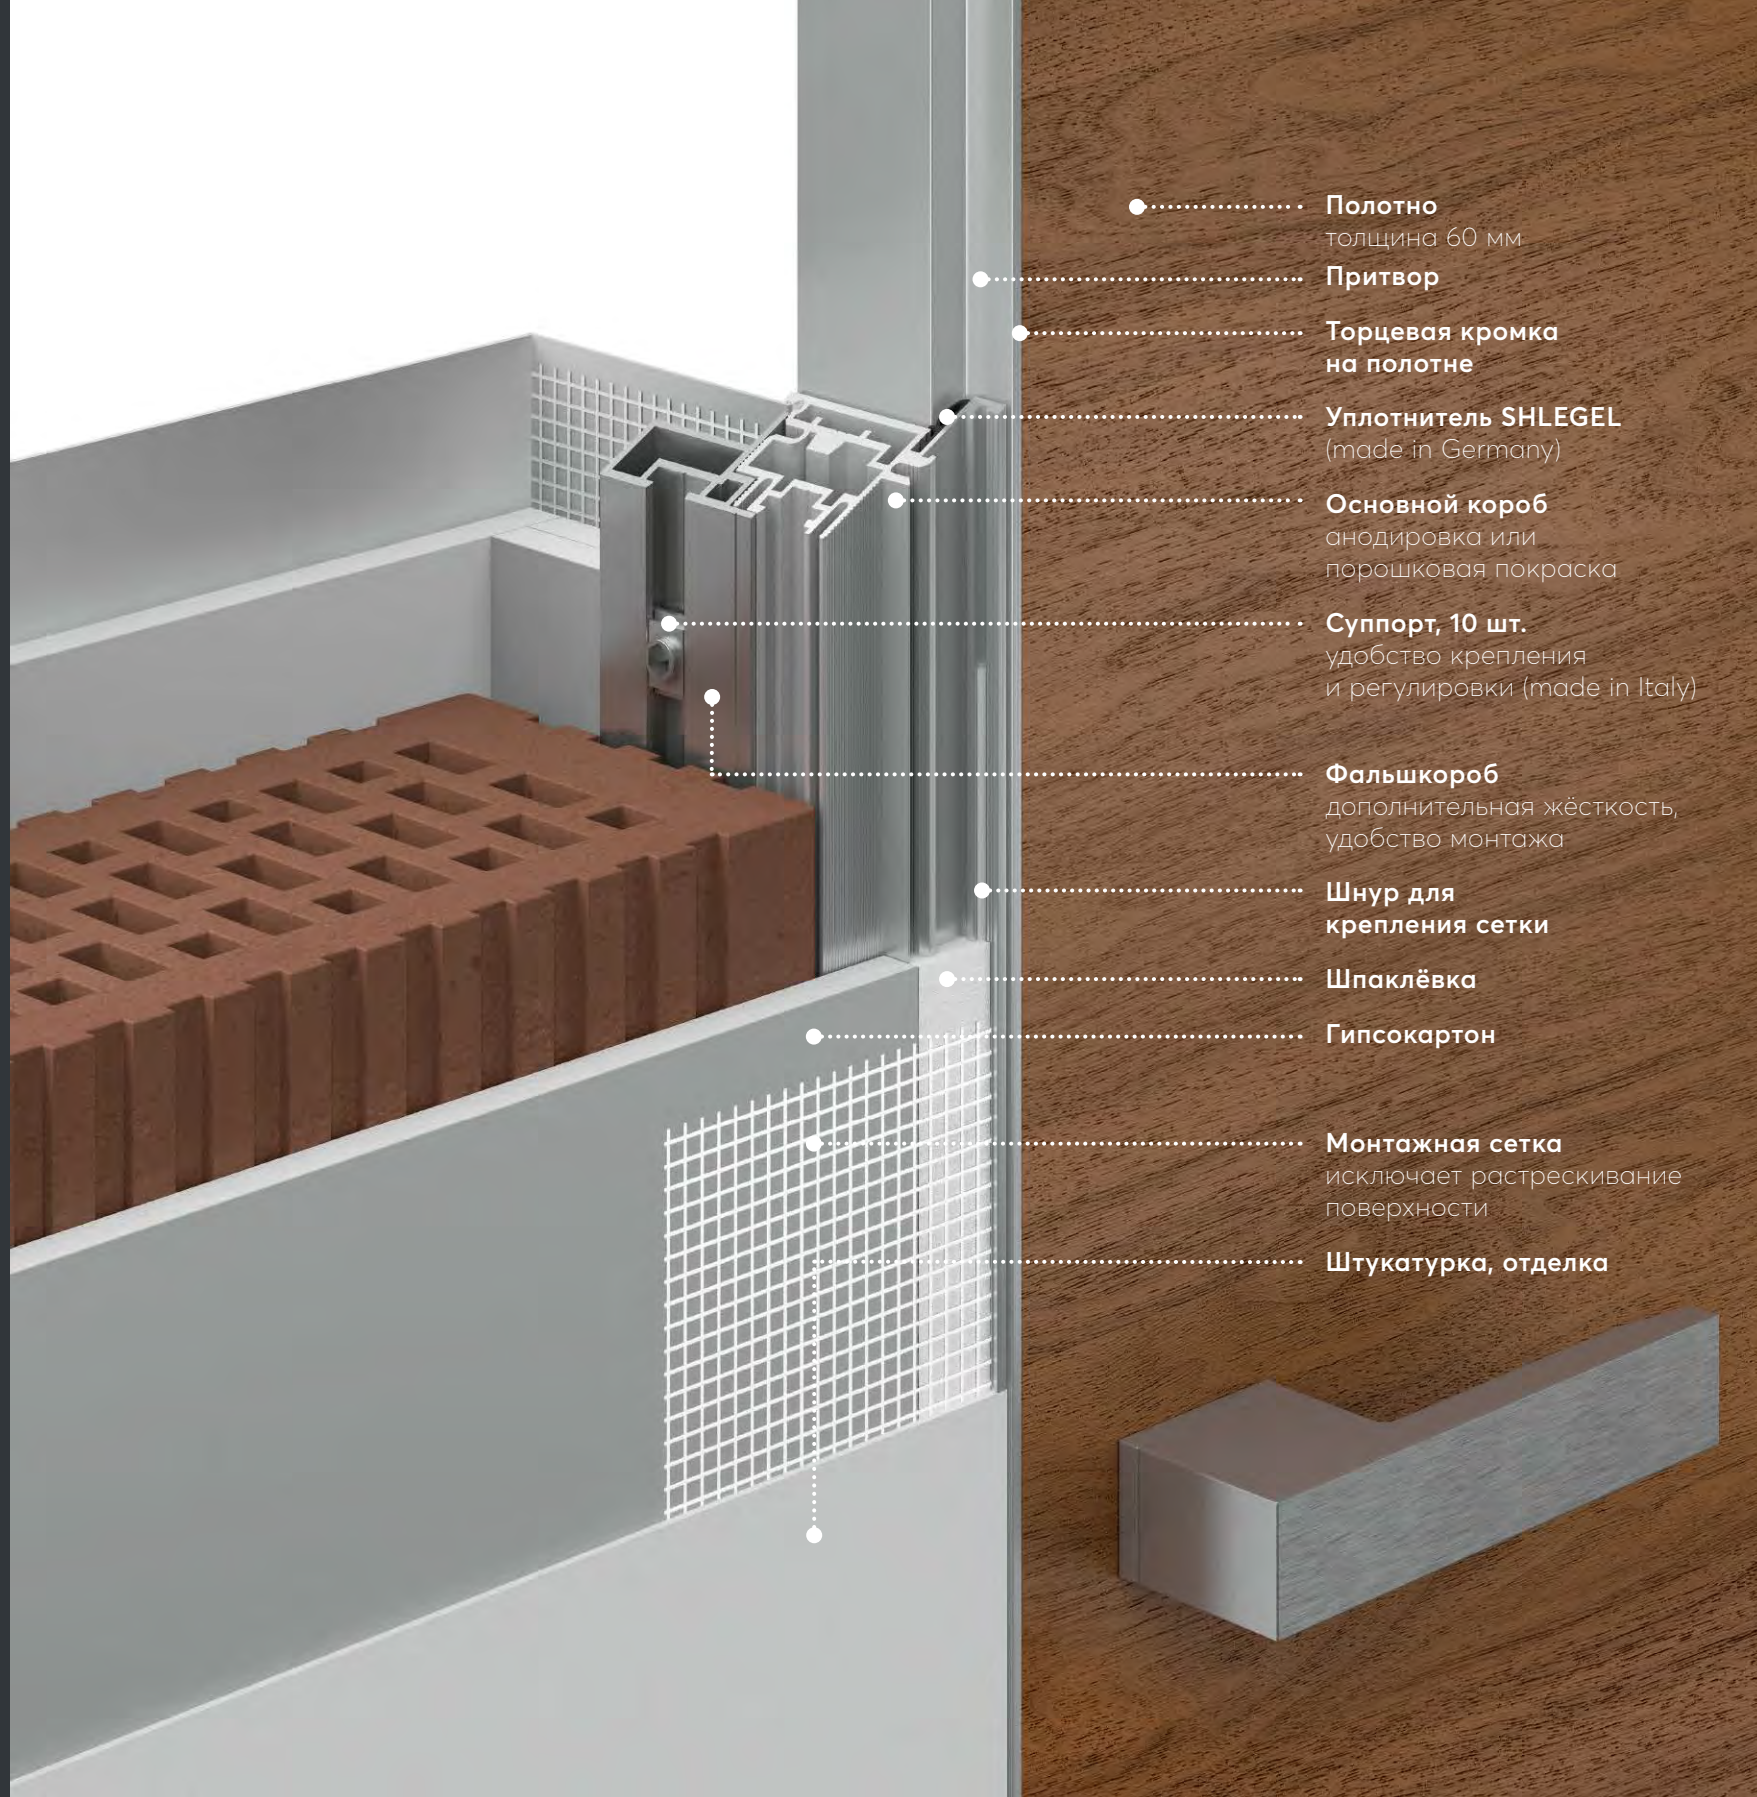

Скрытый короб **INVISIBLE**

Patent UNION

- ..... Полотно
  толщина 60 мм
- ..... Притвор
- ..... Торцевая кромка
  на полотне
- ..... Уплотнитель SHLEGEL
  (made in Germany)
- ..... Основной короб
  анодировка или
  порошковая покраска
- ..... Суппорт, 10 шт.
  удобство крепления
  и регулировки (made in Italy)
- ..... Фальшкороб
  дополнительная жёсткость,
  удобство монтажа
- ..... Шнур для
  крепления сетки
- ..... Шпаклёвка
- ..... Гипсокартон
- ..... Монтажная сетка
  исключает растрескивание
  поверхности
- ..... Штукатурка, отделка