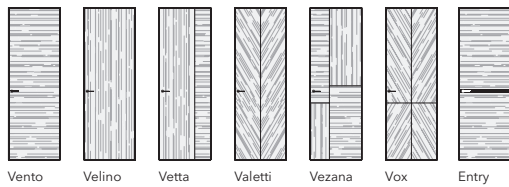

FILO-60, Alu, Valetti, V03 Ebano, AL08 Black / INVISIBLE