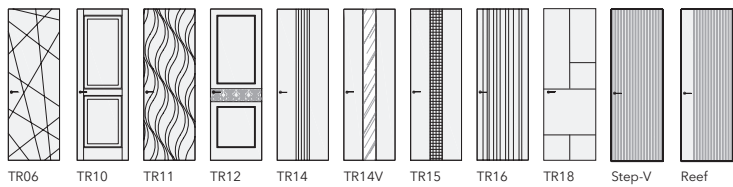

# TREND

ТРАДИЦИОННЫЕ ДВЕРИ

TREND-45, TR18, L06 Grigio Seta, AL08 Black / UNIDOOR

TREND-45, короб UNIDOOR

TREND-60, короб INVISIBLE

TREND-60, короб PLANAR

короб DECO

короб MAXI