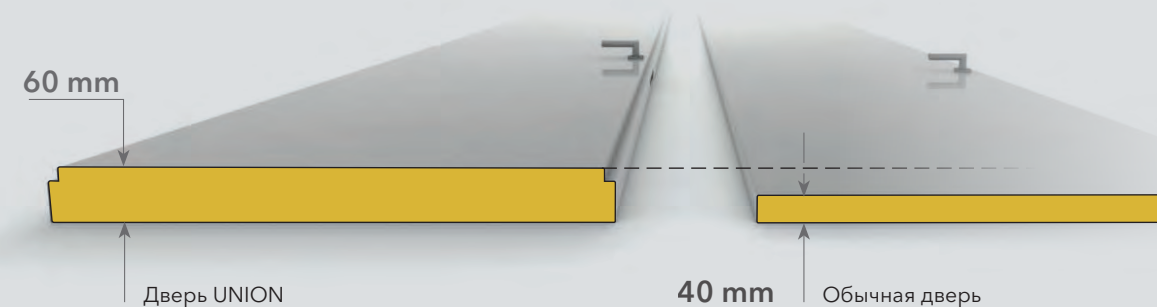

Толщина дверей UNION **60 мм**

больше на **50%**, чем у обычных дверей