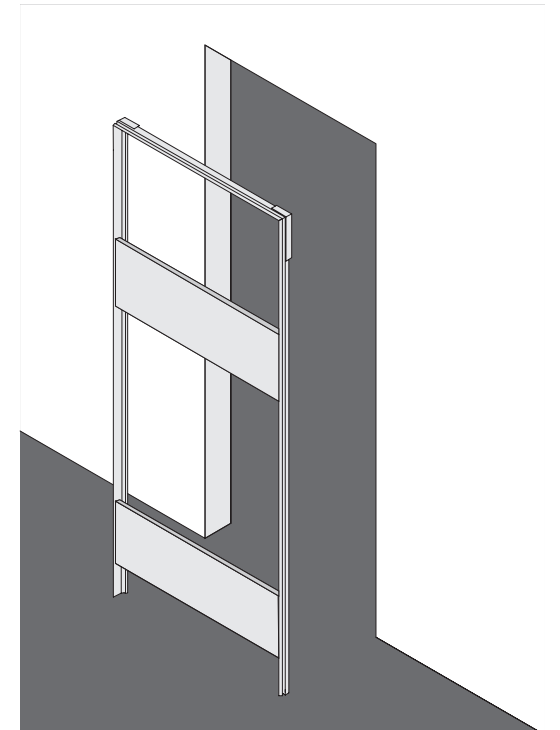

Подходит в стандартные проемы

В соответствии с российскими ГОСТами двери шириной 60, 70, 80 и 90 см являются стандартными. Как правило, многие строители готовят проемы именно в соответствии с ГОСТом. Двери UNION спроектированы так, что их геометрические размеры попадают в стандартные проемы, что значительно снижает их стоимость.