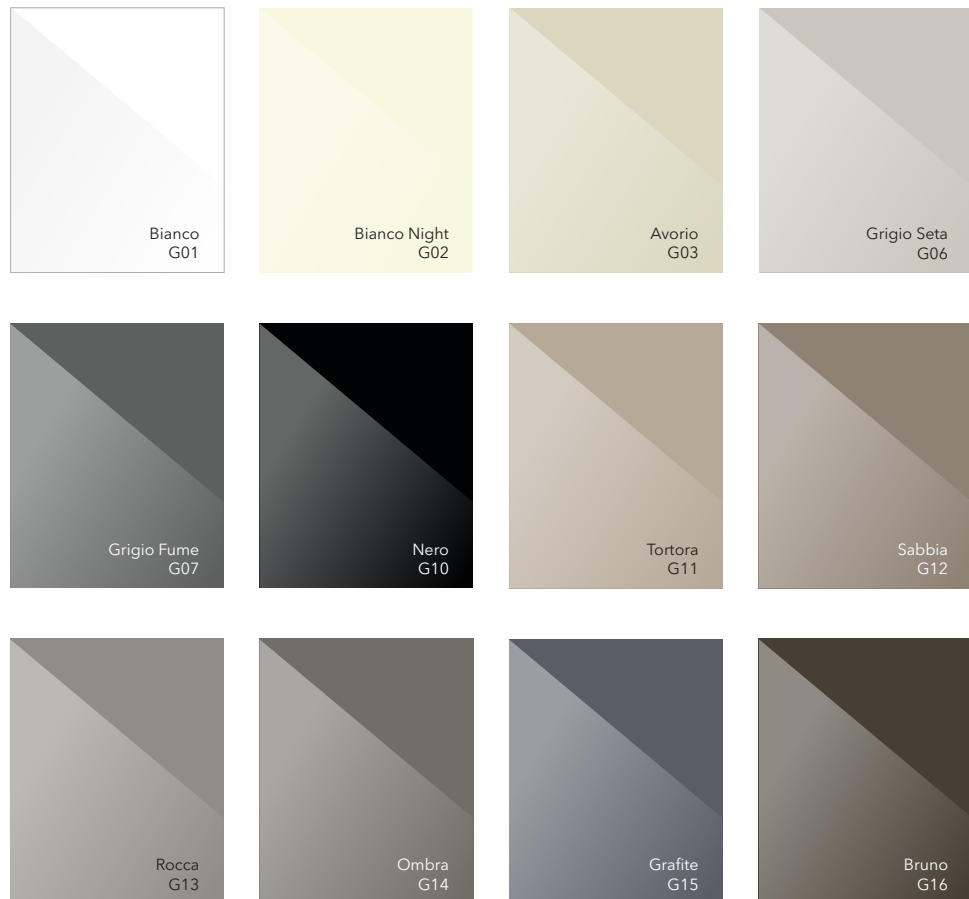

**VENEER NATURAL** 

Натуральный шпон ценных пород древесины с открытыми порами покрытый матовым лаком

**UNIFLEX-3D** 

Объемная 3D фрезеровка по массиву и шпону натуральной древесины

**WOOD** 

100% массив ценных пород древесины

**DECORIT** **DC**  
Износостойкий декоративный материал

**HPL** **HP**  
Композитный декоративный материал

**GLASS** 

Безопасное глянцевое стекло. Покраска на специализированном оборудовании в производственных условиях.

**GLASS MATT** 

Безопасное матовое стекло. Покраска на специализированном оборудовании в производственных условиях.

**TRANSPARENT GLASS**   
 Прозрачное безопасное стекло с декоративными эффектами

**SATIN GLASS**   
 Матовое безопасное стекло