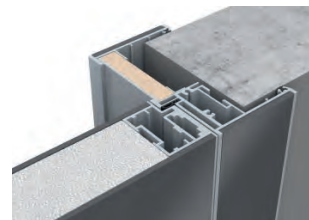

# LAGO-60

ДВОЙНОЕ СТЕКЛО В АЛЮМИНИЕВОЙ СТРУКТУРЕ

LAGO-60, Lira, SM15 Satinato Sole Grafite, AL08 Black / INVISIBLE

короб INVISIBLE

короб PLANAR

короб PLANAR со вставкой

короб DECO

короб MAXI