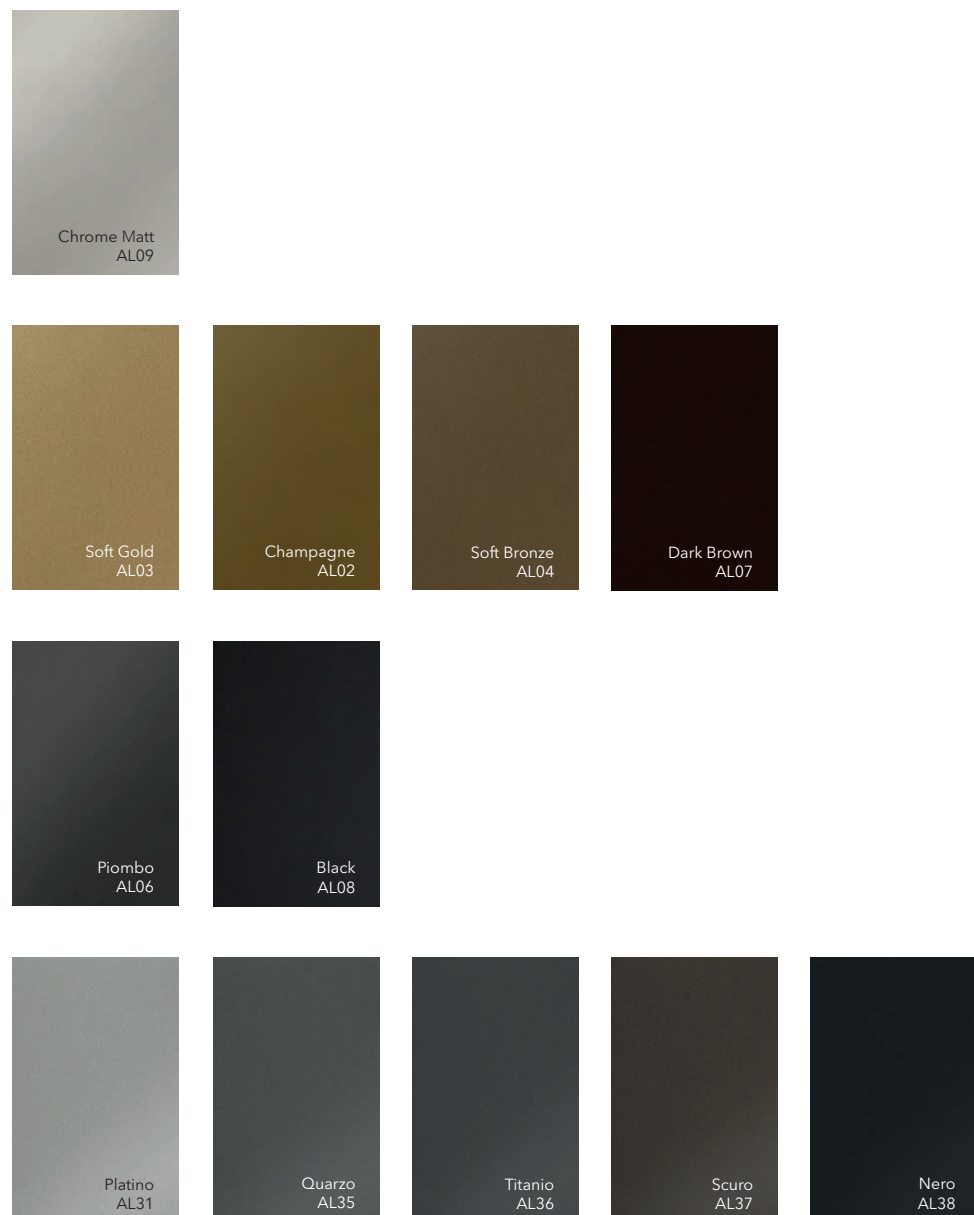

ALUMINIUM AL

AL09 - высококачественное анодированное электрохимическое покрытие.
AL02 - AL08 /AL31- AL38. Полимерная покраска порошковыми красками в электростатическом поле.