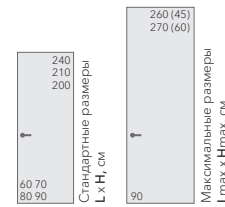

CORDA-45, 127P, L01 Bianco / UNIDOOR