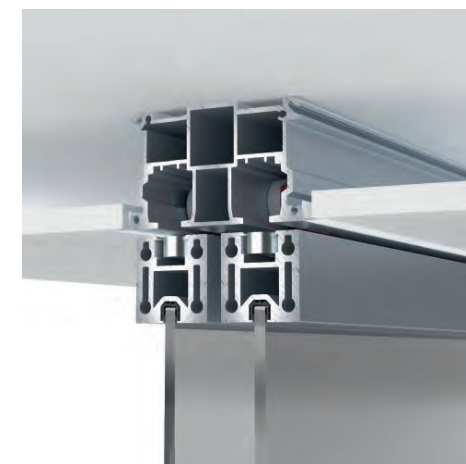

# STRATUS-SLIM

РАЗДВИЖНЫЕ ДВЕРИ И ПЕРЕГОРОДКИ

STRATUS-SLIM, Space, GT05 Sole, AL08 Black / S12N

потолочный накладной трек

настенный трек

встроенный трек