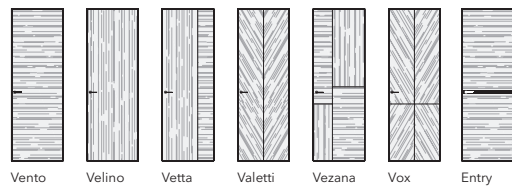

Vento Velino Vetta Valetti Vezana Vox Entry