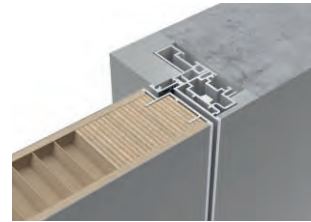

UNIFLEX-3D

ОБЪЕМНАЯ ФРЕЗЕРОВКА 3D (МАССИВ, ШПОН)