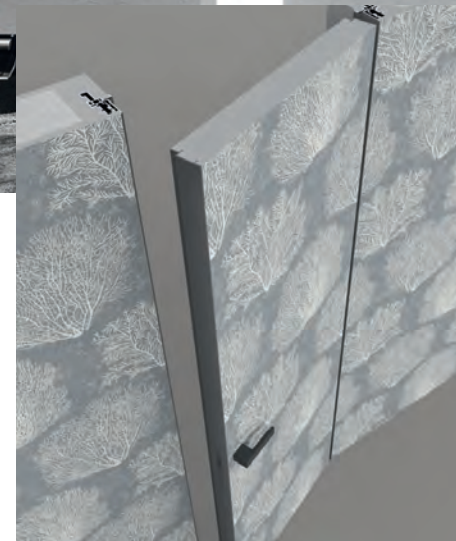

Покрытие двери обоями вместе со стеной