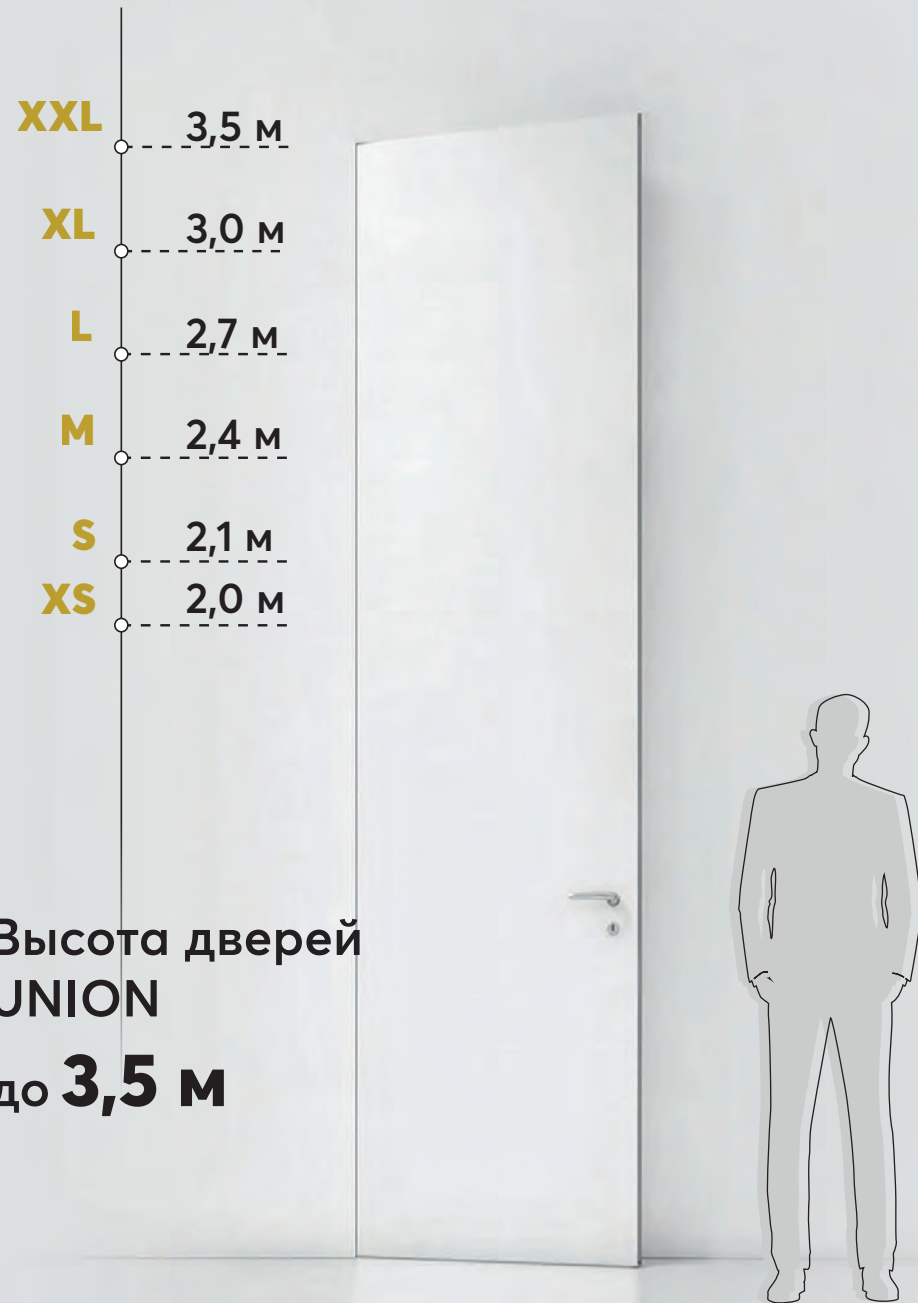

РАЗМЕР ИМЕЕТ ЗНАЧЕНИЕ