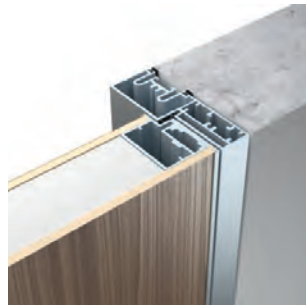

UNIX-60

ДОСТУПНОЕ КАЧЕСТВО

короб MAXI

DC	AL
DECORIT	ALUMINIUM
Декоративный материал	Анодирование и покраска