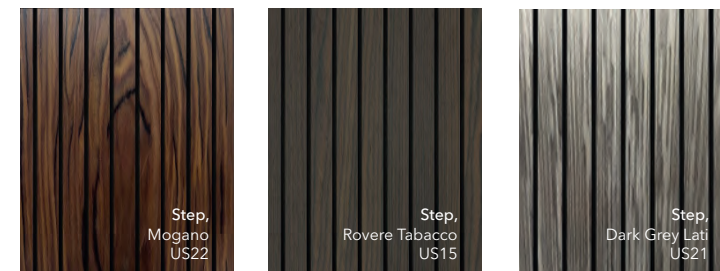

Fondo  
L00

**LACCATO MATT**

Покраска матовыми эмалями в производственных условиях на специализированном оборудовании "made in ITALY".

**LACCATO GLOSS**

Высококачественное глянцевое покрытие 90 Gloss, достигается нанесением 8-ми слоев лака и промежуточным шлифованием на специализированном оборудовании "made in ITALY".

**VENEER NATURAL** 

Натуральный шпон ценных пород древесины с открытыми порами покрытый матовым лаком

**UNIFLEX-3D** 

Объемная 3D фрезеровка по массиву и шпону натуральной древесины

**WOOD** 

100% массив ценных пород древесины