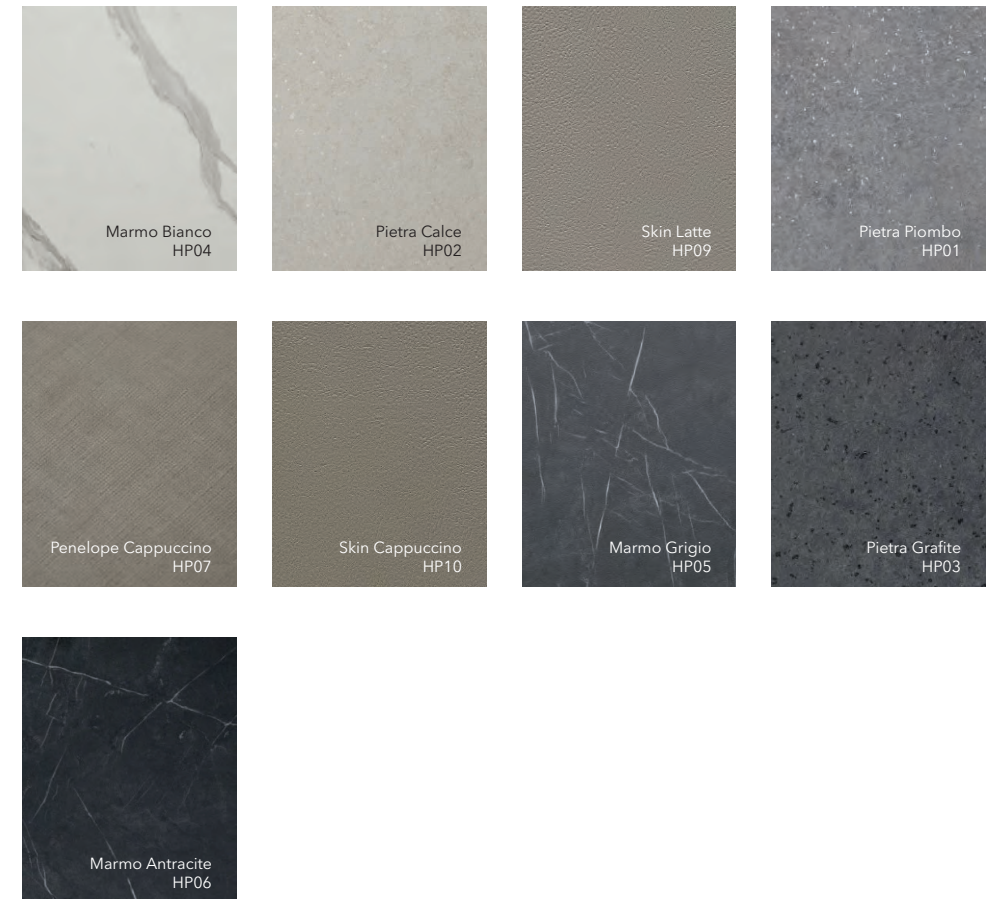

HPL **HP**
Композитный декоративный материал