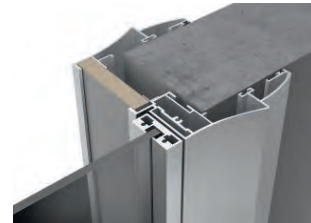

# SLIM

СТЕКЛО В ИЗЯЩНОЙ АЛЮМИНИЕВОЙ СТРУКТУРЕ

короб INVISIBLE

короб PLANAR

короб DECO

короб MAXI

SLIM, Radar, GT02 Trasparente Grafite, AL08 Black / INVISIBLE

**GT**  
TRANSPARENT GLASS  
Прозрачные стекла