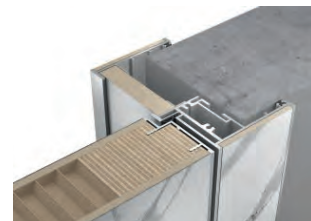

короб PLANAR со вставкой