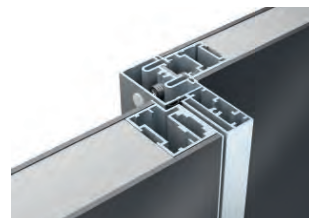

# WALLSTREET

ДОМАШНИЕ И ОФИСНЫЕ ПЕРЕГОРОДКИ

WALLSTREET-SLIM с дверным коробом

WALLSTREET-LAGO с дверным коробом

продольное соединение

примыкание к стене

WALLSTREET-SLIM, Space, GT02 Trasparente Bronzo, AL09 Chrome Matt