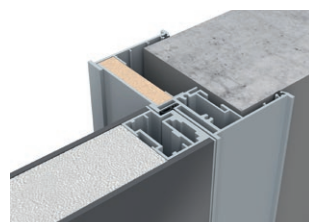

короб PLANAR