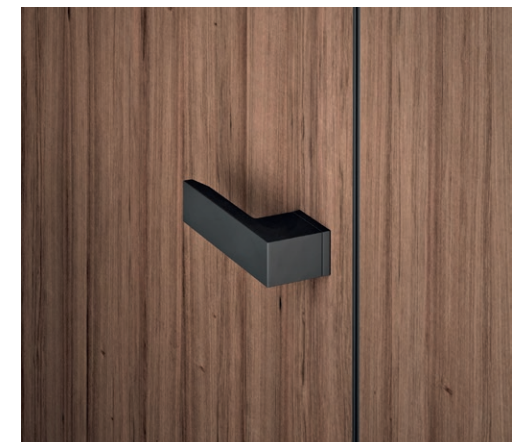

05

Компланарность

Скрытый короб INVISIBLE прекрасно интегрируется в стену и создает единую плоскость при открывании двери «из проема» и «в проем». Кроме того, к этому коробу удобно подводить стеновые панели из различных материалов - от дерева до стекла. В любом варианте сохраняется компланарность - единство поверхности со стеной без выступающих деталей.