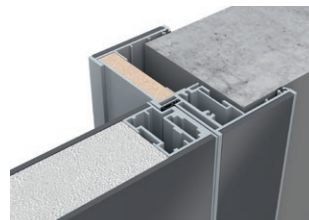

короб PLANAR со вставкой