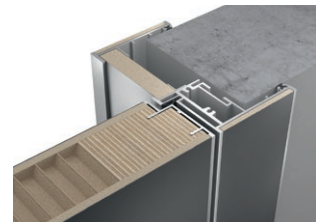

короб PLANAR