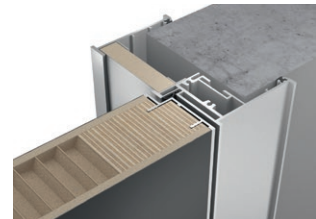

короб INVISIBLE