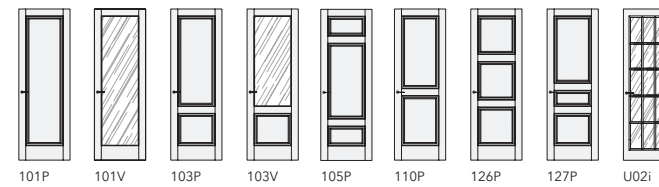

LEVEL-60, короб INVISIBLE

LEVEL-60, короб PLANAR

LEVEL-45, 101, L01 Bianco / UNIDOOR

CORDA

ТРАДИЦИОННАЯ КЛАССИКА

CORDA-45, короб UNIDOOR

CORDA-60, короб INVISIBLE

CORDA-45, 127P, L01 Bianco / UNIDOOR