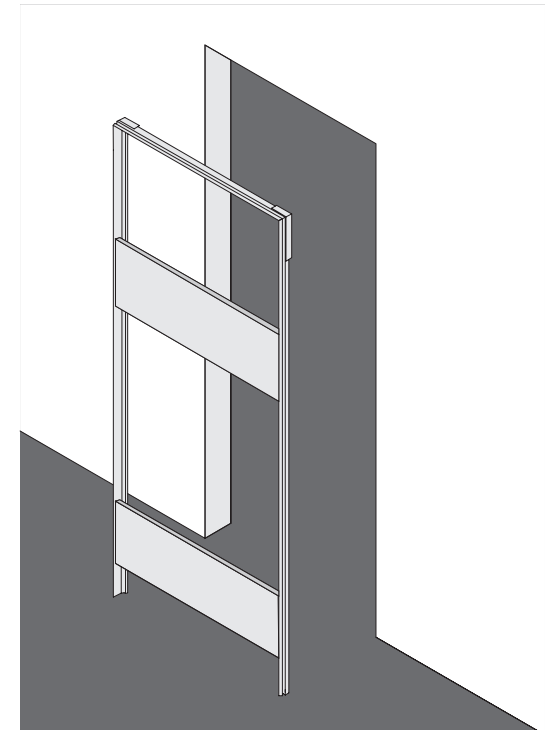

09

Суппорт

В профиле фальшкороба спроектированы продольные пазы, в которые устанавливаются так называемые суппорты. Это специальное крепежное устройство, позволяющее при монтаже быстро отрегулировать положение короба по уровню и потом надежно закрепить всю конструкцию. Это значительно ускоряет и упрощает процесс монтажа. На каждую вертикальную стойку короба INVISIBLE (а их всегда две) устанавливается минимум по 4 суппорта.

10

Подходит в стандартные проемы

В соответствии с российскими ГОСТами двери шириной 60, 70, 80 и 90 см являются стандартными. Как правило, многие строители готовят проемы именно в соответствии с ГОСТом. Двери UNION спроектированы так, что их геометрические размеры попадают в стандартные проемы, что значительно снижает их стоимость.