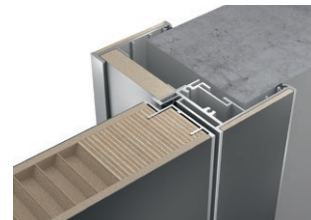

короб PLANAR со вставкой