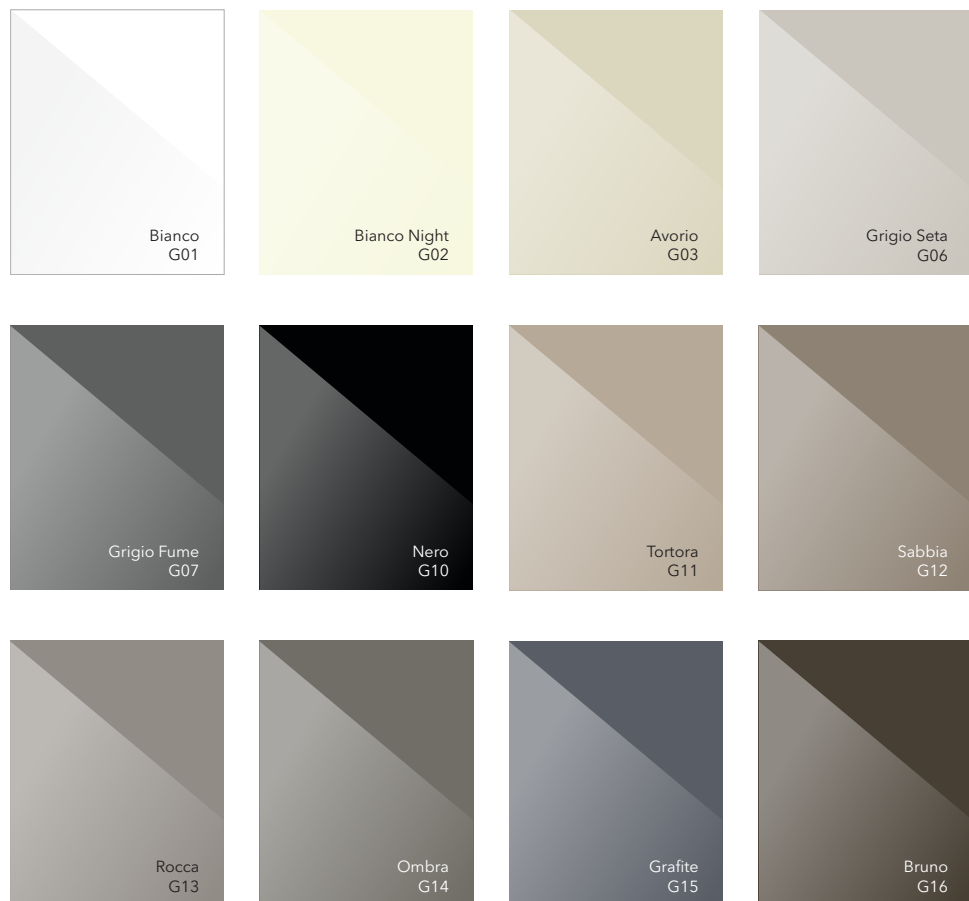

GLASS

Безопасное глянцевое стекло. Покраска на специализированном оборудовании в производственных условиях.