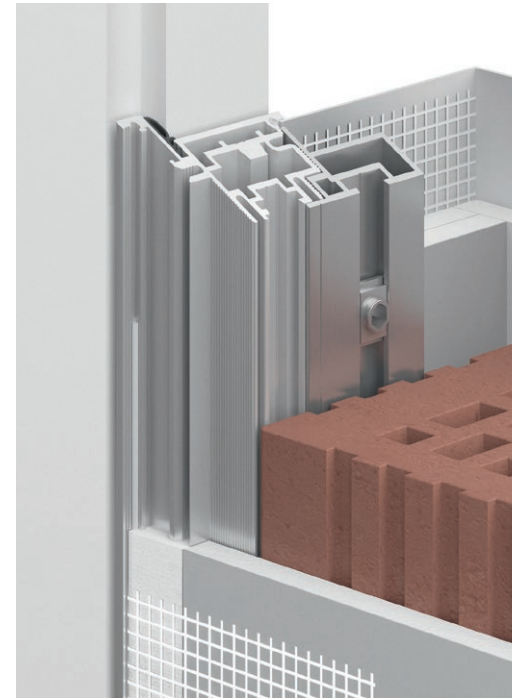

06

Толщина стены

В конструкции некоторых зданий встречаются тонкие стены из специальных материалов. Короб INVISIBLE идеально приспособлен для монтажа в стены от 6 см толщиной. Установка короба в тонкую стену производится без использования фальшкороба, а закрепление происходит непосредственно через профиль короба.

07

Поставка короба в сборе

Скрытый короб INVISIBLE может поставляться в собранном виде. Это означает, что полностью собранный короб с закрепленными монтажными планками готов к установке в дверной проем. Монтажникам остается только выставить его по вертикали и закрепить к откосам проема. Тем самым значительно ускоряется и упрощается процесс монтажа.

08

Эстетичное примыкание

Конструкция короба INVISIBLE позволяет организовать стык с плиткой, керамогранитом или другими материалами непосредственно вплотную, без дополнительных переходных элементов и видимых зазоров. Данное техническое решение специально предусмотрено для дверей на скрытом коробе как внутреннего, так и внешнего открывания.

09

Суппорт

В профиле фальшкороба спроектированы продольные пазы, в которые устанавливаются так называемые суппорты. Это специальное крепежное устройство, позволяющее при монтаже быстро отрегулировать положение короба по уровню и потом надежно закрепить всю конструкцию. Это значительно ускоряет и упрощает процесс монтажа. На каждую вертикальную стойку короба INVISIBLE (а их всегда две) устанавливается минимум по 4 суппорта.