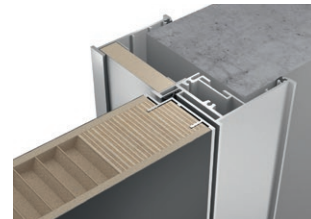

короб PLANAR