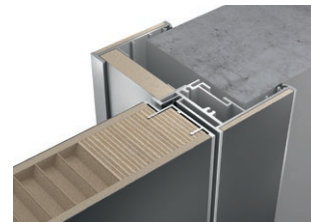

короб PLANAR