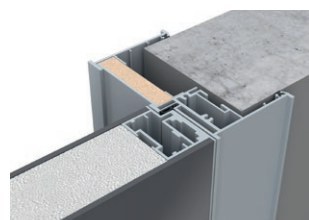

короб PLANAR