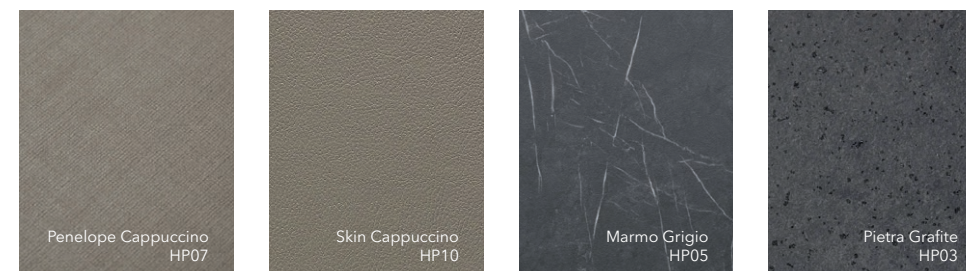

HPL **HP**
Композитный декоративный материал