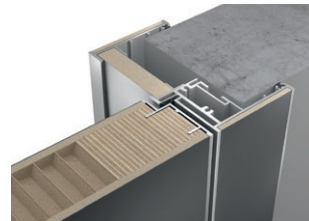

короб PLANAR со вставкой