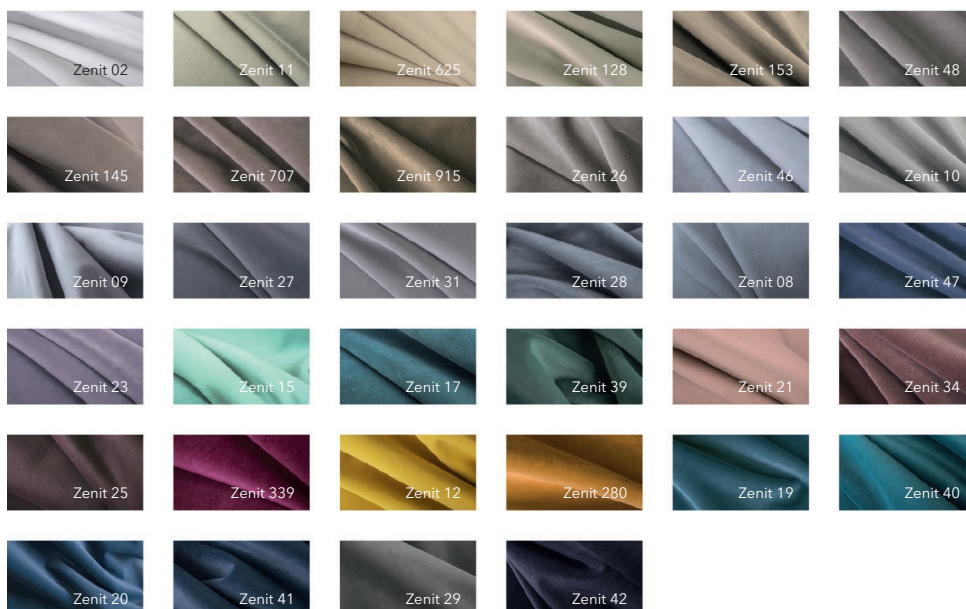

Nero
L10

Tortora
L11

Sabbia
L12

Rocca
L13

Ombra
L14

Grafite
L15

Bruno
L16

LACCATO GLOSS

Soft Bronze
AL04

Dark Brown
AL07

Black
AL08

PORTOFINO TEXTILE

Высокопрочные износоустойчивые ткани

PIANO

VERONA

ZENIT