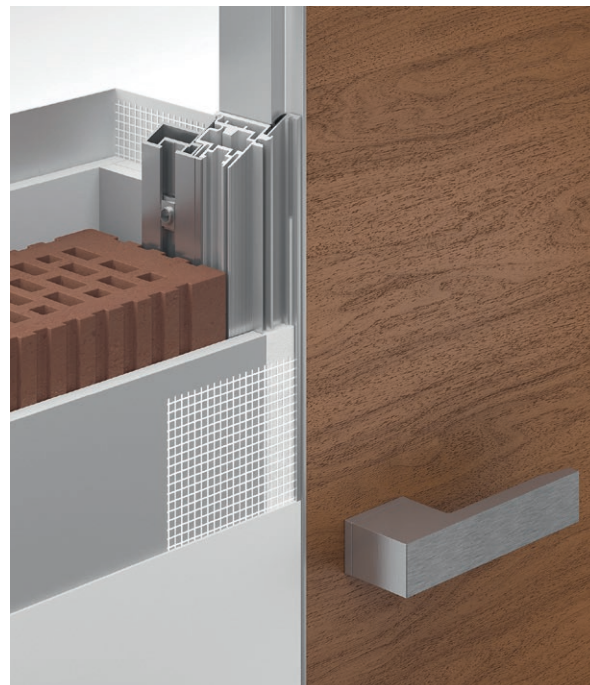

12

Технологичность

Скрытые короба INVISIBLE поставляются со специальной армирующей сеткой по всему периметру алюминиевого короба. Это необходимая деталь, когда стена штукатурится вплотную к коробу и потом красится. Сетка облегчает процесс оштукатуривания и исключает растрескивание поверхности стены.