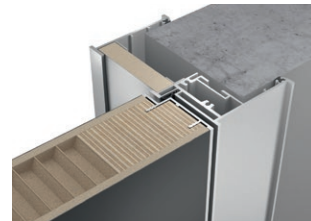

короб INVISIBLE