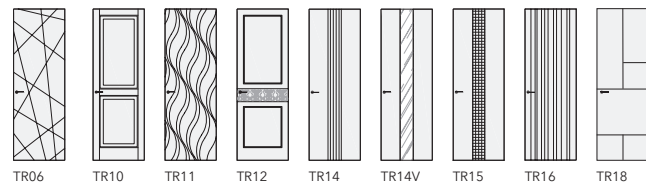

PIVOT-SLIM

PIVOT-LAGO

PIVOT-FILO

PIVOT. Фиксация в положении "закрыто" и положении "открыто" с двух сторон.

Максимальные размеры
Lmax x Hmax, см

L	HP	V	LG	U	G	GM	GT	GS	M
LACCATO MATT	HPL	VENEER NATURAL	LACCATO GLOSS	UNIFLEX - 3D	GLASS	GLASS MATT	TRANSPARENT GLASS	SATIN GLASS	MIRROR
Матовые эмали	Композитный материал	Натуральный шпон	Глянцевые эмали	3D рисунок (шпон, массив)	Глянцевые крашенные стекла	Матовые крашенные стекла	Прозрачные стекла	Матовые стекла	Зеркала

PIVOT-FILO, Alu, Step, US16 Noce Canaletto, AL08 Black

TREND

ТРАДИЦИОННЫЕ ДВЕРИ

TREND-45, TR18, L06 Grigio Seta, AL08 Black / UNIDOOR

TREND-45, короб UNIDOOR

TREND-60, короб INVISIBLE

TREND-60, короб PLANAR

короб DECO

ALDA-45, 101, L01 Bianco / UNIDOOR

ALDA-45, короб UNIDOOR

ALDA-60, короб INVISIBLE

ALDA-60, короб PLANAR

LEVEL

ТРАДИЦИОННЫЕ ДВЕРИ

LEVEL-45, короб UNIDOOR