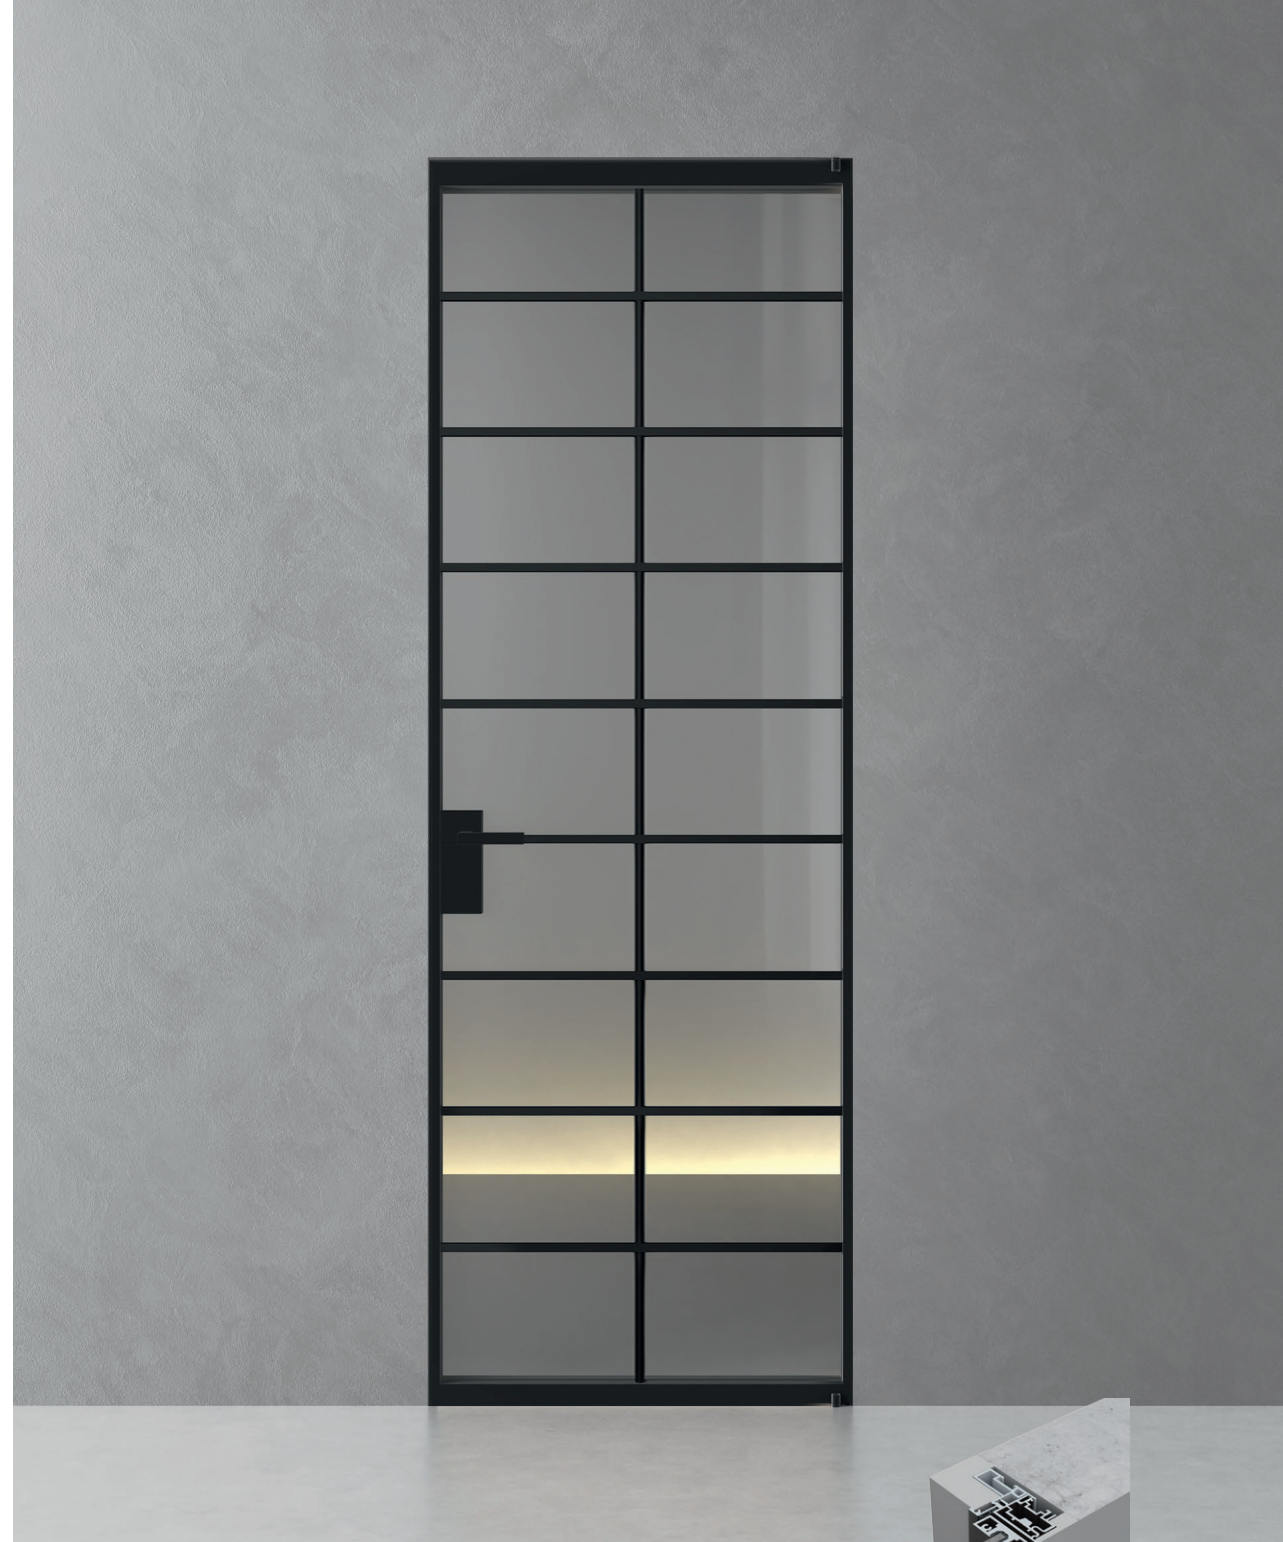

SLIM, Radar, GT02 Trasparente Grafite, AL08 Black / INVISIBLE