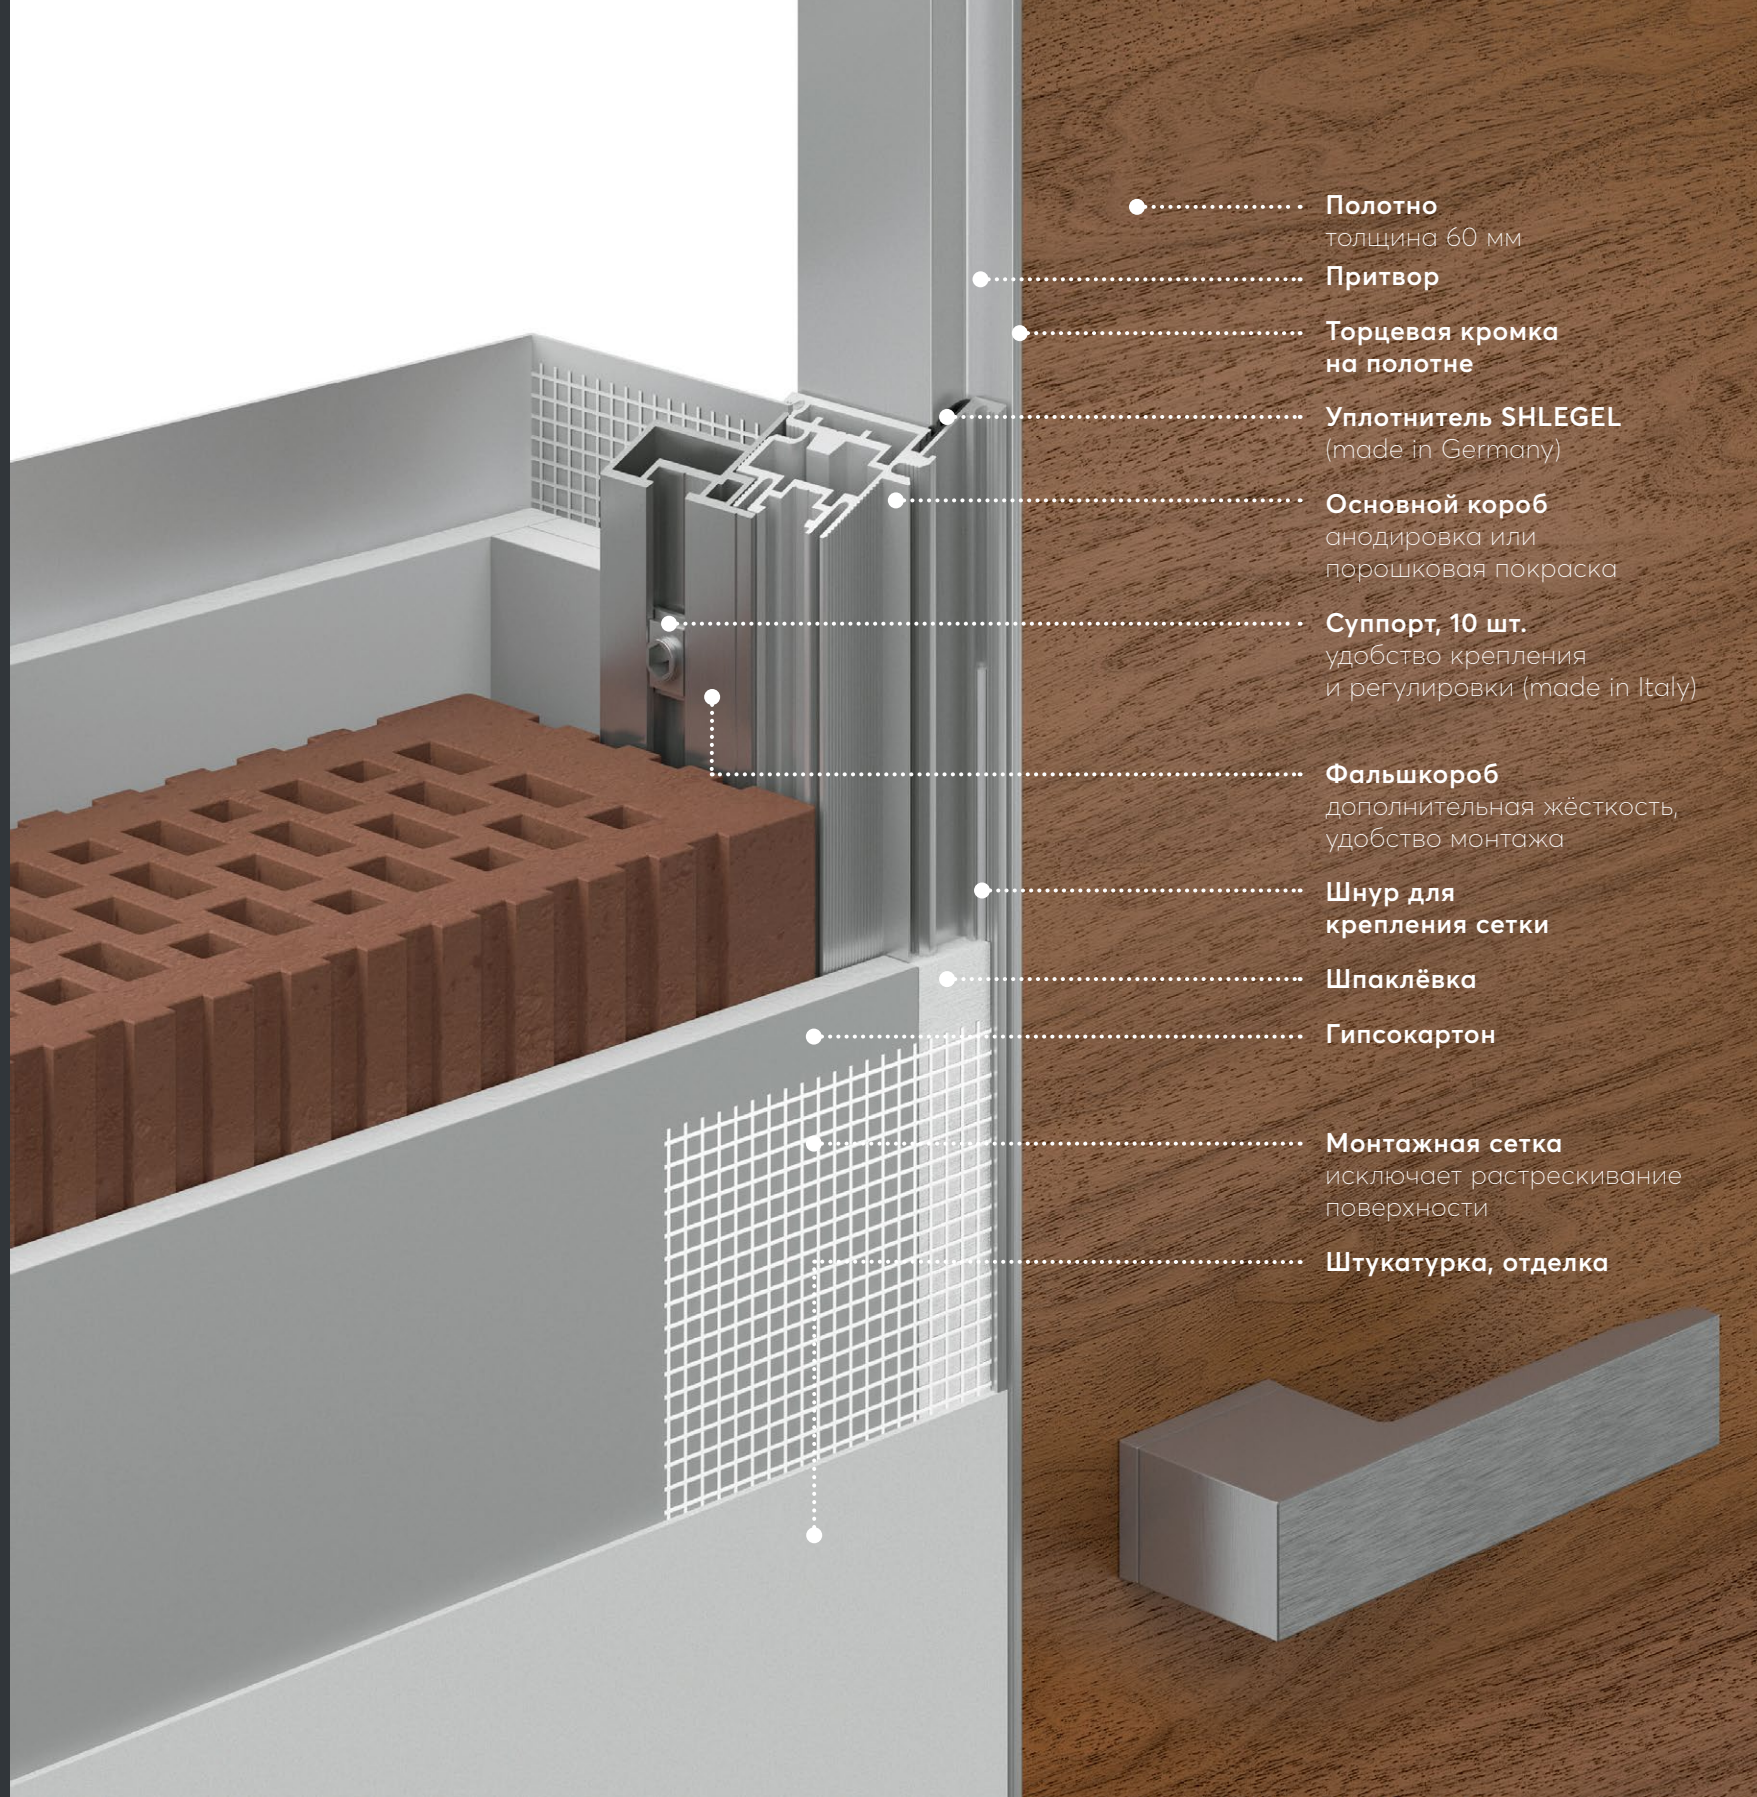

Скрытый короб **INVISIBLE**

Patent UNION

- Полотно
толщина 60 мм
- Притвор
- Торцевая кромка
на полотне
- Уплотнитель SHLEGEL
(made in Germany)
- Основной короб
анодировка или
порошковая покраска
- Суппорт, 10 шт.
удобство крепления
и регулировки (made in Italy)
- Фальшкороб
дополнительная жёсткость,
удобство монтажа
- Шнур для
крепления сетки
- Шпаклёвка
- Гипсокартон
- Монтажная сетка
исключает растрескивание
поверхности
- Штукатурка, отделка