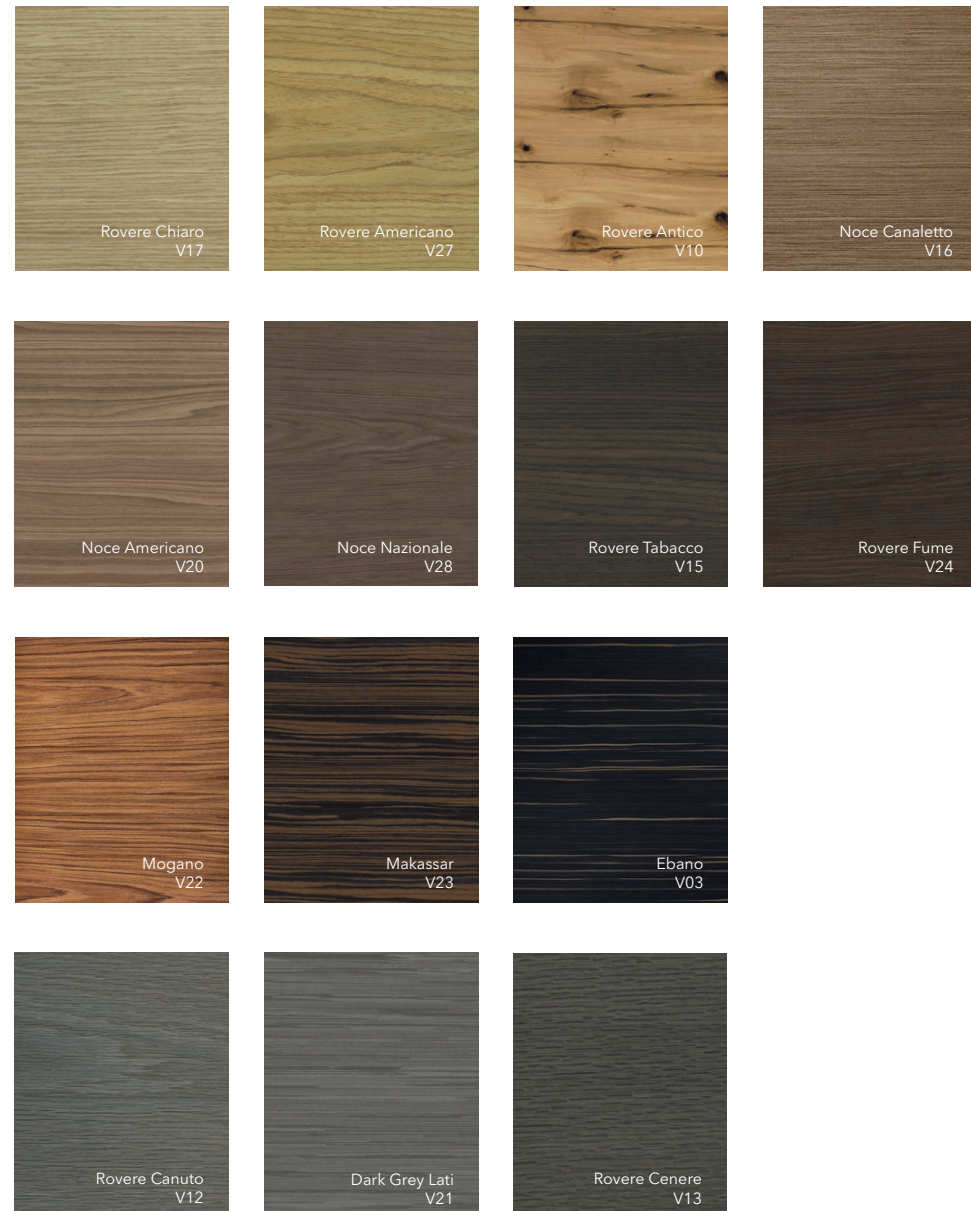

VENEER NATURAL

Натуральный шпон ценных пород древесины с открытыми порами покрытый матовым лаком