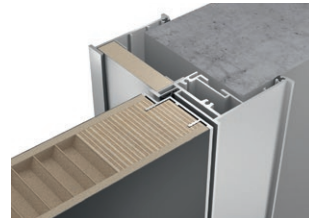

короб PLANAR