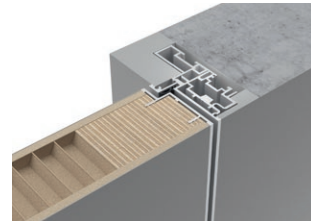

UNIFLEX-3D

ОБЪЕМНАЯ ФРЕЗЕРОВКА 3D (МАССИВ, ШПОН)