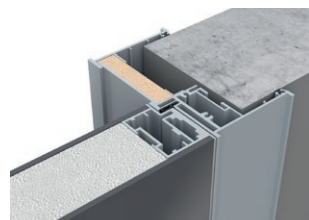

короб PLANAR