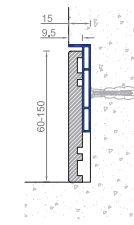

Плинтус **NP9**