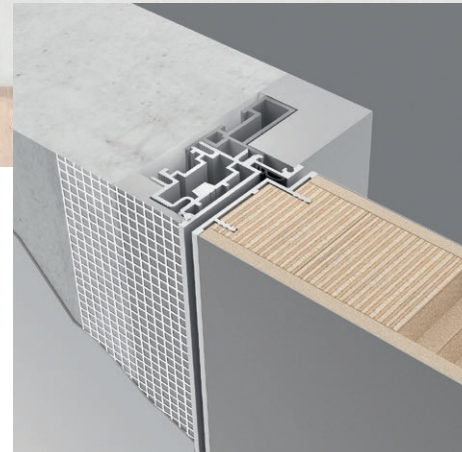

01 Двери "невидимки" под покраску в наличии

Всегда в наличии на складе, готовые к быстрой отгрузке уникальные двери FILO-60, Fondo с толщиной полотна 60 мм в стандартных размерах 60/70/80 x 200/210/240 см.

02 Важное преимущество - толщина дверного полотна

Толщина обычных дверей других производителей, как правило, не превышает 40 мм. Дверное полотно от UNION имеет толщину 60 мм! Такие двери имеют лучшую звукоизоляцию и прочность. Кроме того, они выглядят престижно и добавляют солидности интерьеру.

03 Скрытый короб с фальшкоробом

Скрытый короб INVISIBLE изготовлен целиком из алюминия и усилен фальшкоробом - дополнительным боковым профилем. В этом состоит принципиальное отличие конструкции скрытого короба UNION от обычных скрытых коробов, представленных на рынке. Жесткая надежная конструкция рассчитана на долгую и интенсивную эксплуатацию, в том числе и для тяжелых дверей. Изначально короб анодирован в цвет серебристый алюминий, но может быть выкрашен в цвет стены или в любой цвет по каталогу фабрики.

04

Высота до 3,5 метра

Современный тренд, актуальный для интерьеров, выполненных в различных стилях. Высокие двери визуально «поднимают» потолок, оптически увеличивая площадь и объем помещения. Усиленная конструкция короба и полотна обеспечивает прочность и стабильность при длительной эксплуатации.

05

Компланарность

Скрытый короб INVISIBLE прекрасно интегрируется в стену и создает единую плоскость при открывании двери «из проема» и «в проем». Кроме того, к этому коробу удобно подводить стеновые панели из различных материалов - от дерева до стекла. В любом варианте сохраняется компланарность - единство поверхности со стеной без выступающих деталей.