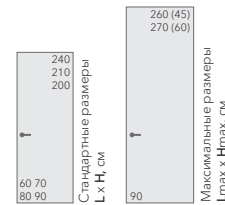

ALDA-45, 101, L01 Bianco / UNIDOOR