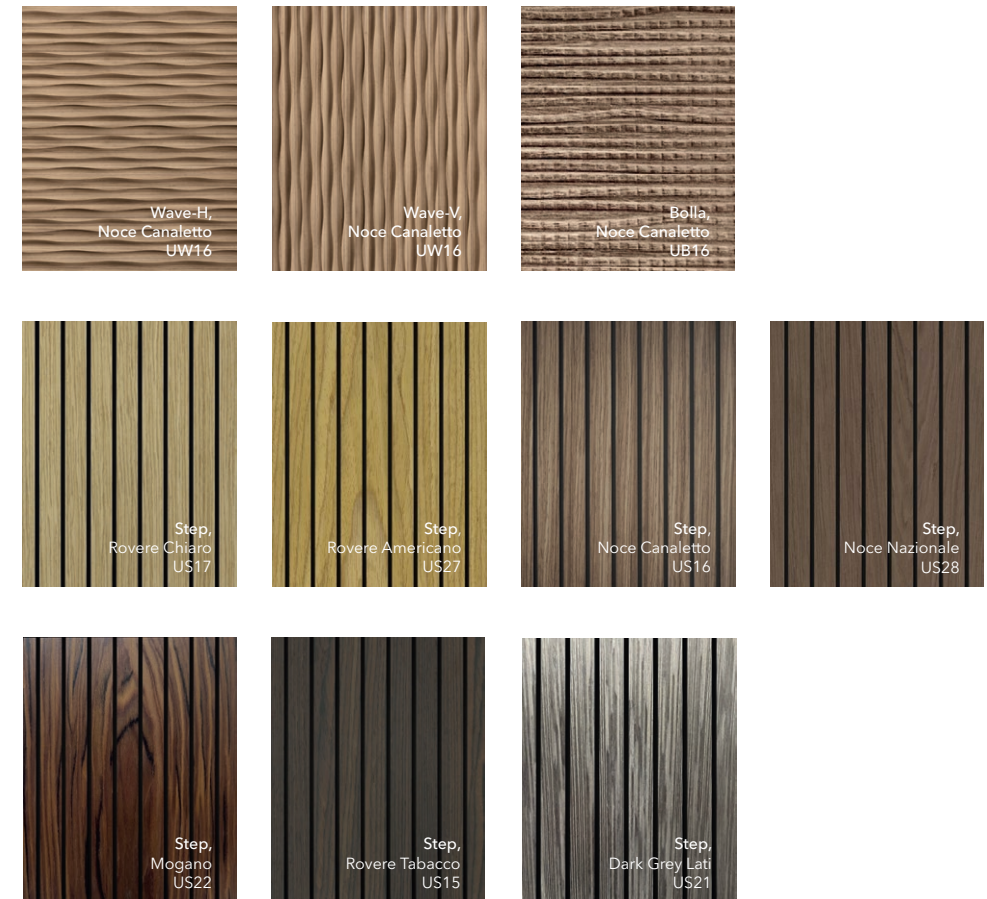

Nero
L10

Tortora
L11

Sabbia
L12

Rocca
L13

Ombra
L14

Grafite
L15

Bruno
L16

LACCATO GLOSS

Высококачественное глянцевое покрытие 90 Gloss, достигается нанесением 8-ми слоев лака и промежуточным шлифованием на специализированном оборудовании "made in ITALY".

Bianco
LG01

Bianco Night
LG02

Avorio
LG03

Grigio Seta
LG06

Grigio Fume
LG07

Nero
LG10

Tortora
LG11

Sabbia
LG12

Rocca
LG13

Ombra
LG14

Grafite
LG15

Bruno
LG16

VENEER NATURAL 

Натуральный шпон ценных пород древесины с открытыми порами покрытый матовым лаком

UNIFLEX-3D 

Объемная 3D фрезеровка по массиву и шпону натуральной древесины

DECORIT **DC**
Износостойкий декоративный материал