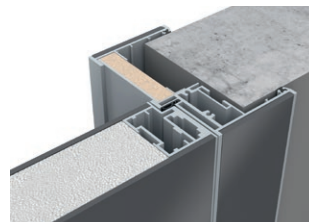

короб PLANAR со вставкой